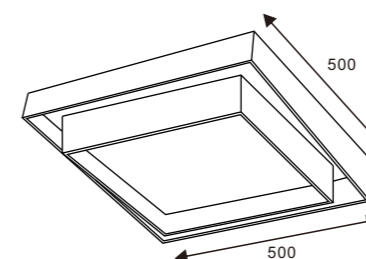

LÁMPARA DE TECHO CIRAN
120W/CCT