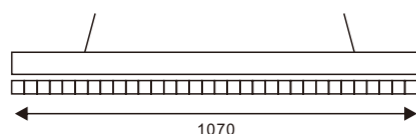

LÁMPARA LINEAL LED VIENA II (UGR 19)

40W/NEGRO

- ◀ **LM3413** 3000K
1070X34X60H MM 4800LM
- LM3412** 4500K
1070X34X60H MM 4800LM

LÁMPARA LINEAL LED VIENA (UGR 17)

40W/NEGRO

- LM3410** 3000K ▶
1070X34X60H MM 4800LM
- LM3409** 4500K
1070X34X60H MM 4800LM