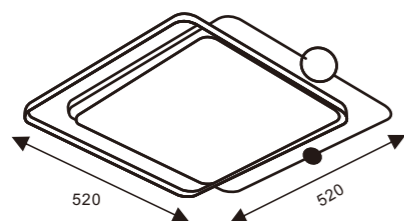

60W/CCT

◀ **LM8103**
520 X 520 X 80 MM

LÁMPARA DE TECHO NASER

60W/CCT

▶ **LM8102**
520 X 520 X 80 MM

LÁMPARA LINEAL LED AKAR

166W/CCT

▶ **LM8104**
1030 X 700 X 80 MM