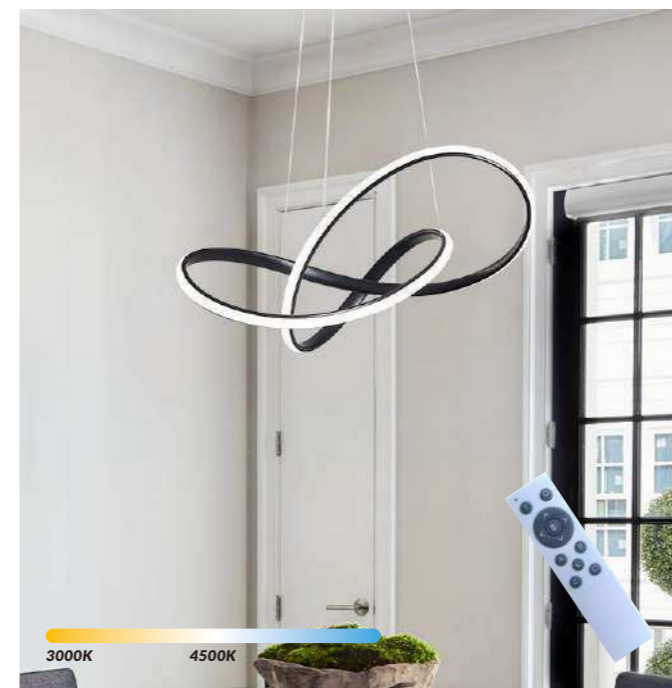

37W/CCT

LM8121
600X400X120 MM 2960LM

LÁMPARA DE TECHO LED PETALS

60W/CCT

LM8127
800X800X100 MM 4800LM

LÁMPARA DE TECHO TRINGHS

45W/CCT

800

◀ **LM8115**
800X800X1500 MM 4050LM

LÁMPARA DE TECHO SWIRL

58W/CCT

700

◀ **LM8111 NEGRO**
700X700X1500 MM 5220LM

LÁMPARA DE TECHO SWIRL

58W/CCT

700