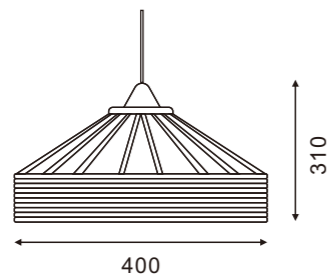

LÁMPARA DE TECHO WEST

1XE27