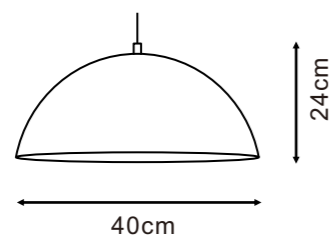

LÁMPARA DE TECHO VINTAGE POPLÉ

1XE27