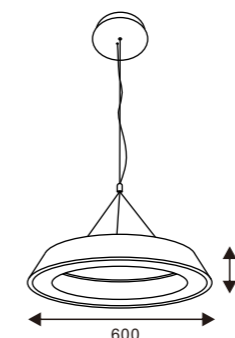

LÁMPARA DE TECHO CIRAN
120W/CCT

LM8140 ▶
500X500XH140 MM

LÁMPARA DE TECHO
CUCKS
60W/CCT

LM8141 NEGRO ▶
500XH90 MM

LÁMPARA DE TECHO PIKA

60W/CCT

◀ LM8142 BLANCO
500XH90 MM

LÁMPARA DE TECHO JOLINE

56W/CCT

◀ LM8133
350XH330 MM

LÁMPARA DE TECHO EMIN

84W/CCT

▶ LM8134
620XH160 MM

LÁMPARA DE TECHO PROVENCE

38W/4000K

▶ LM8135
600XH80 MM