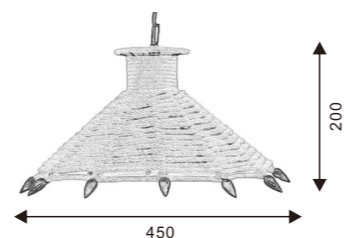

2XE27

▶ **LM8027** BLANCO ▶
680X430H MM

LÁMPARA DE TECHO BROCHE

1XE27

◀ **LM8046** NEGRO / LINO
450X200H MM

LÁMPARA DE TECHO PLAFOND

3XE27

LM8048 NEGRO / LINO ▶
200X300H MM