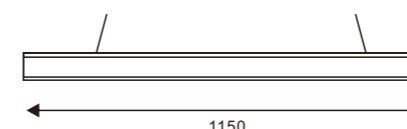

30W/4500K

KM1314 ▶
1200 MM

LÁMPARA LINEAL LED VISION

30W/NEGRO

- ◀ **LM3416** 3000K
1125X20X70H MM 3600LM
- LM3415** 4500K
1125X20X70H MM 3600LM

BARRA LINEAL BARCELONA (UGR 19)

40W/BLANCO

- LM3130** 4500K ▶
1150X60X70H MM 4800LM
- LM3129** 6000K
1150X60X70H MM 4800LM