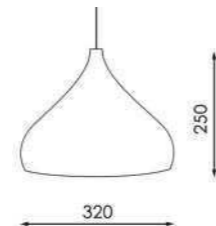

1PCS

**LAMPARA DE TECHO
DIMEN BLACK**

1XE27

◀ **LM8918 NEGRO**
380X380H MM

**LÁMPARA DE TECHO
WEST**

3XE27

LM8917 NEGRO ▶
235X210H MM

LAMPARA DE TECHO COPPEN

1XE27

◀ **LM8904 NEGRO**
320X250H MM

LAMPARA DE TECHO COPPEN

1XE27

◀ **LM8909 ROJA**
320X250H MM

LAMPARA DE TECHO COPPEN

1XE27

◀ **LM8908 BLANCO**
320X250H MM