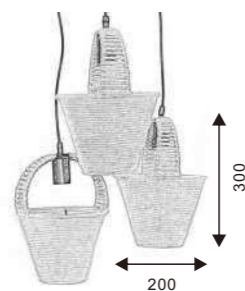

2XE27

▶ **LM8027** BLANCO ▶
680X430H MM

LÁMPARA DE TECHO BROCHE

1XE27

◀ **LM8046** NEGRO / LINO
450X200H MM

LÁMPARA DE TECHO PLAFOND

3XE27

LM8048 NEGRO / LINO ▶
200X300H MM