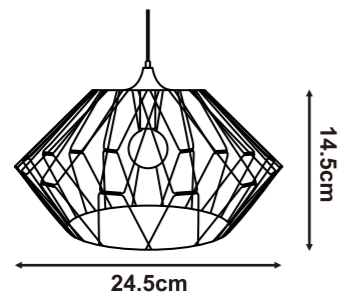

LM8940 BLANCO ▶
280X380H MM

LÁMPARA DE TECHO YANGON

1XE27

◀ **LM8045 BAMBÚ**
180X360H MM

1PCS

LÁMPARA DE TECHO PLEGABE KANDANG

1XE27

LM8075 ROSA COBRIZO ▶
31X31X100H CM