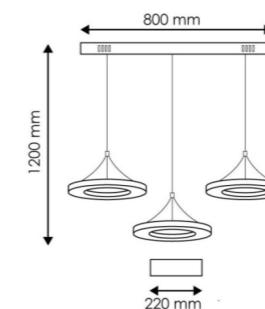

LÁMPARA DE TECHO LED HOOSTA

30W/CCT