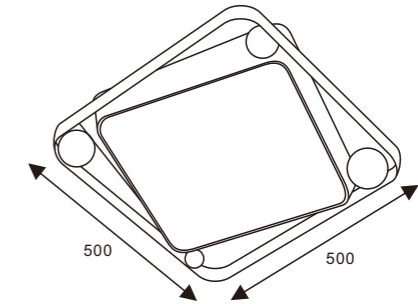

LÁMPARA DE TECHO ROMBS

58W/CCT