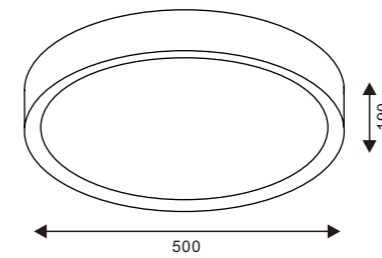

LÁMPARA DE TECHO CIRAN
120W/CCT

LM8140 ▶
500X500XH140 MM

LÁMPARA DE TECHO
CUCKS
60W/CCT

LM8141 NEGRO ▶
500XH90 MM

LÁMPARA DE TECHO PIKA

60W/CCT

◀ LM8142 BLANCO
500XH90 MM

LÁMPARA DE TECHO JOLINE