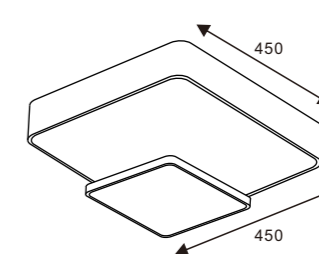

LÁMPARA DE TECHO NERIMA

70W/CCT

LM8137
450X450XH115 MM

LÁMPARA DE TECHO EMIN

113W/CCT

LM8318
650X700XH130 MM

LÁMPARA DE TECHO DARI
88W/CCT

◀ **LM8139**
500XH140 MM