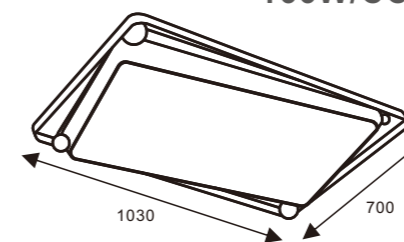

60W/CCT

◀ **LM8103**
520 X 520 X 80 MM

LÁMPARA DE TECHO NASER

60W/CCT

▶ **LM8102**
520 X 520 X 80 MM

LÁMPARA LINEAL LED AKAR

166W/CCT

▶ **LM8104**
1030 X 700 X 80 MM