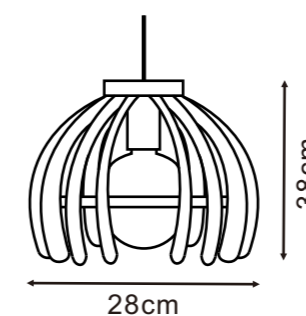

LÁMPARA DE TECHO VINTAGE POPLÉ

1XE27

LM8077 NEGRO MATE / DORADO ▶
400X240H MM

LAMPARA DE TECHO CAROL

1XE27

◀ **LM8960** NEGRO
280X380HMM

LAMPARA DE TECHO CAROL

1XE27