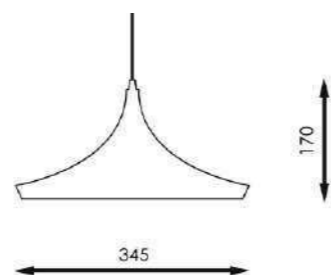

1XE27

◀ **LM8901 NEGRO**
280X380H MM

LAMPARA DE TECHO CAROL

1XE27

LM8902 BLANCO ▶
280X380H MM

LAMPARA DE TECHO VINTAGE LENN

1XE27

◀ **LM8916** NEGRO MATE / DORADO
345X170H MM