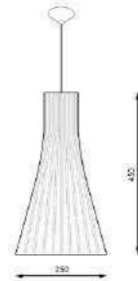

LÁMPARA DE TECHO YANGON

1XE27

◀ **LM8045 BAMBÚ**
180X360H MM