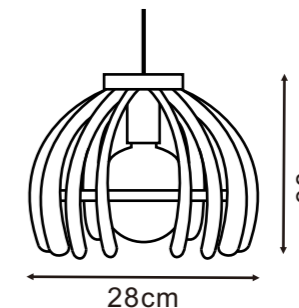

LÁMPARA DE TECHO VINTAGE POPLÉ

1XE27

LM8077 NEGRO MATE / DORADO ▶
400X240H MM

LAMPARA DE TECHO CAROL

1XE27

◀ **LM8960** NEGRO
280X380HMM

LAMPARA DE TECHO CAROL

1XE27