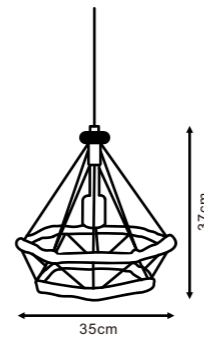

LAMPARA DE TECHO SPIDER

12XE27

◀ **LM8010 NEGRO**
2100X2100H MM

LÁMPARA DE TECHO COFFRE

6XE27

LM8037 BAMBÚ / LINO ▶
1054X256X218 MM

LÁMPARA DE TECHO KALI

1XE27