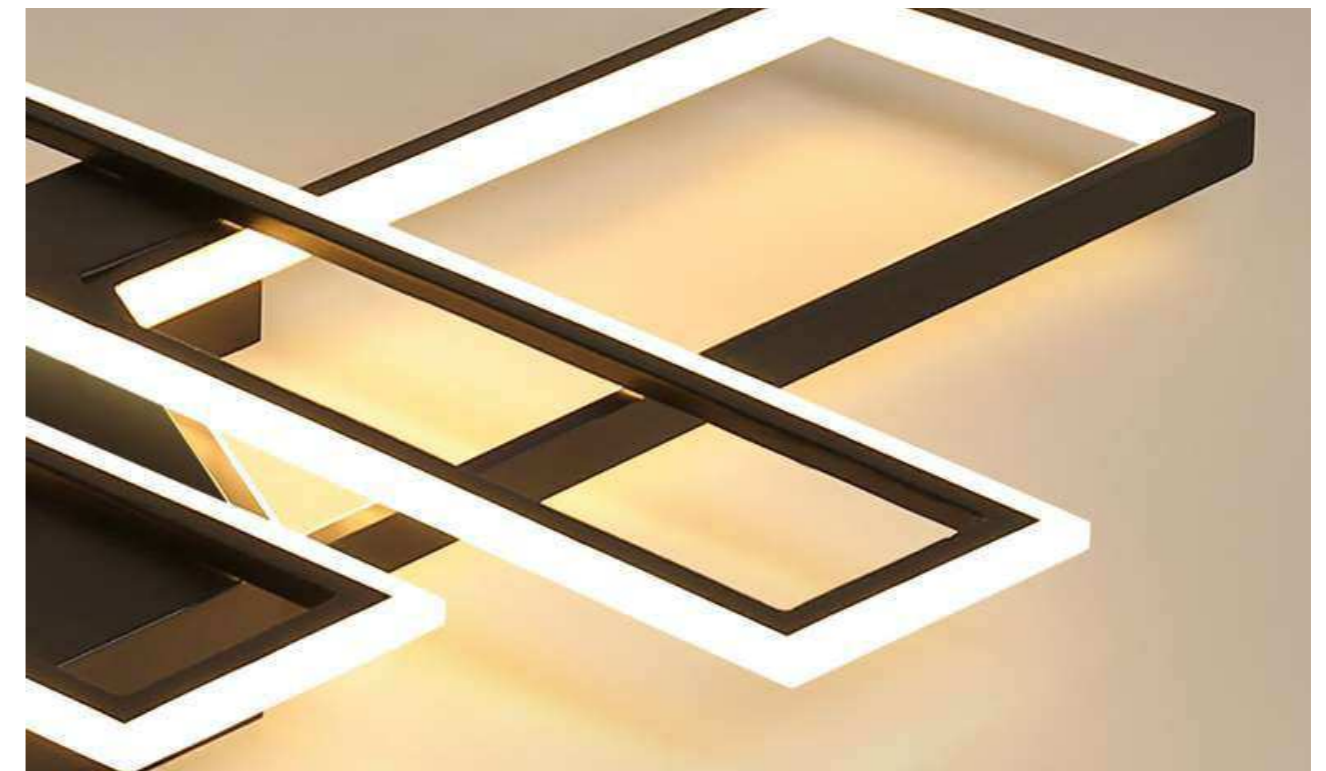

LÁMPARA DE TECHO
LED KUBE

80W/CCT

◀ LM8124
900X600X120 MM 6400LM

LÁMPARA DE TECHO
LED KNOT

22W/CCT

◀ LM8116 NEGRO
1000X150X150 MM 1760LM

LÁMPARA DE TECHO
LED KNOT

22W/CCT