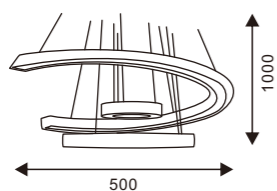

LÁMPARA DE TECHO ADARTH

40W/CCT

◀ TL5020-500
500X1000H MM

LÁMPARA DE TECHO SEEO

30W/CCT

▶ TL5024-500
500X1000H MM

LÁMPARA DE TECHO LED GLAMOUR

64W/CCT