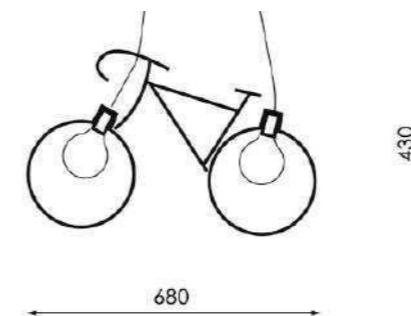

LÁMPARA DE TECHO VINTAGE 2L BICYCLE WHITE

2XE27