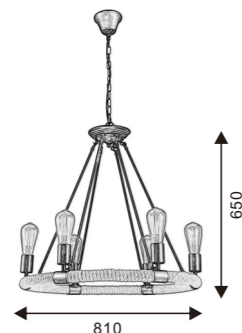

LÁMPARA DE TECHO ARAIGNÉE

6XE27