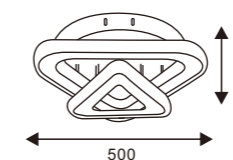

**LÁMPARA DE TECHO
CHAANDR**

56W/CCT

◀ **TL5003-500**
500X250H MM

**LÁMPARA DE TECHO
TRIKONE**

42W/CCT

TL5012-500 ▶
500X260H MM

LÁMPARA DE TECHO PORTTE

28W/CCT