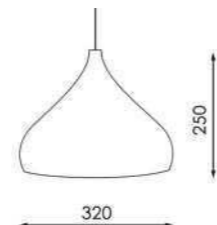

1PCS

**LAMPARA DE TECHO
DIMEN BLACK**

1XE27

◀ **LM8918 NEGRO**
380X380H MM

**LÁMPARA DE TECHO
WEST**

3XE27

LM8917 NEGRO ▶
235X210H MM

LAMPARA DE TECHO COPPEN

1XE27

◀ **LM8904 NEGRO**
320X250H MM

LAMPARA DE TECHO COPPEN

1XE27

◀ **LM8909 ROJA**
320X250H MM

LAMPARA DE TECHO COPPEN

1XE27

◀ **LM8908 BLANCO**
320X250H MM