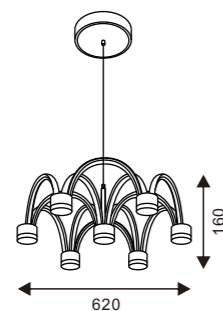

56W/CCT

◀ LM8133
350XH330 MM

LÁMPARA DE TECHO EMIN

84W/CCT

▶ LM8134
620XH160 MM

LÁMPARA DE TECHO PROVENCE

38W/4000K

▶ LM8135
600XH80 MM