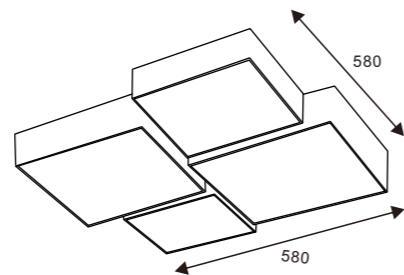

LÁMPARA DE TECHO DURAN

84W/CCT