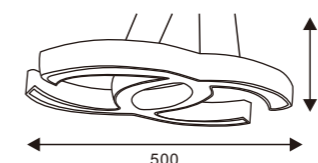

LÁMPARA DE TECHO PRETA

28W/CCT