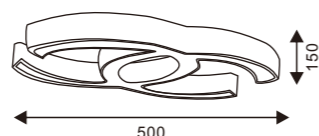

**LÁMPARA DE TECHO
CHAANDR**

56W/CCT

◀ **TL5003-500**
500X250H MM

**LÁMPARA DE TECHO
TRIKONE**

42W/CCT

TL5012-500 ▶
500X260H MM

LÁMPARA DE TECHO PORTTE

28W/CCT