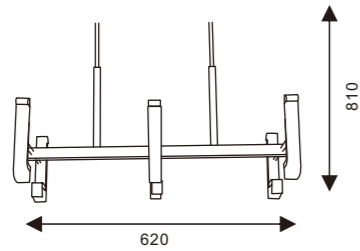

LÁMPARA DE TECHO CLAWS

36W/4500K