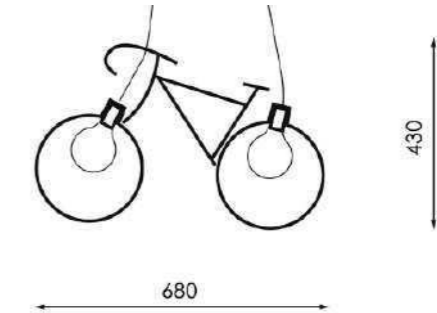

◀ **LM8028** NEGRO / CUERDA
350X350X370H MM

LÁMPARA DE TECHO WEST

1XE27

◀ **LM8024** NEGRO / LINO ▶
400X310 MM

LÁMPARA DE TECHO VINTAGE 2L BICYCLE

2XE27

◀ **LM8930** NEGRO
680X430H MM

LÁMPARA DE TECHO VINTAGE 2L BICYCLE WHITE