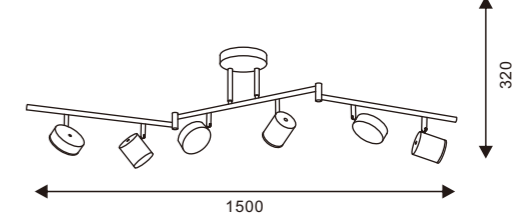

◀ **KM1326**
1200X430H MM

LÁMPARA DE TECHO CLAWS

36W/4500K

KM1317 ▶
620X480X810H MM

LÁMPARA DE TECHO SILAH

36W/4500K

◀ **KM1315**
1500X320H MM

LÁMPARA DE TECHO SIXNG