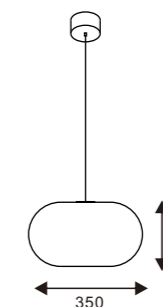

LÁMPARA DE TECHO JOLINE

56W/CCT