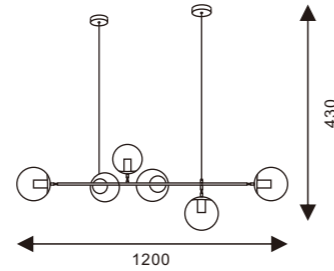

LÁMPARA DE TECHO ROMBS

58W/CCT

◀ LM8105
500 X 500 X 80 MM

LÁMPARA DE TECHO MOLS

58W/CCT

▶ LM8106
500 X 500 X 80 MM

LÁMPARA DE TECHO PALUNI

6XE27