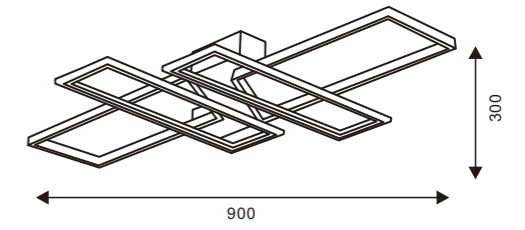

LÁMPARA DE TECHO
LED KUBE

80W/CCT