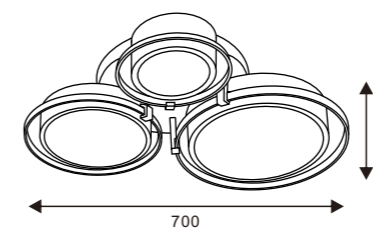

LÁMPARA DE TECHO NERIMA

70W/CCT

LM8137
450X450XH115 MM

LÁMPARA DE TECHO EMIN

113W/CCT

LM8318
650X700XH130 MM

LÁMPARA DE TECHO DARI
88W/CCT

◀ **LM8139**
500XH140 MM