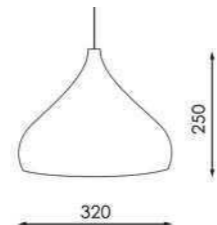

LAMPARA DE TECHO COPPEN

1XE27