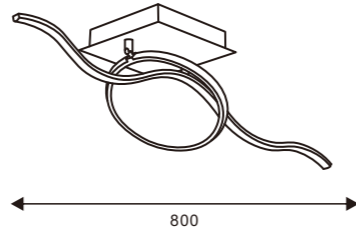

LÁMPARA DE TECHO LED SOMERSAULT

45W/CCT