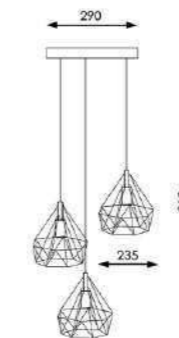

1PCS

**LAMPARA DE TECHO
DIMEN BLACK**

1XE27

◀ **LM8918 NEGRO**
380X380H MM

**LÁMPARA DE TECHO
WEST**

3XE27

LM8917 NEGRO ▶
235X210H MM

LAMPARA DE TECHO COPPEN