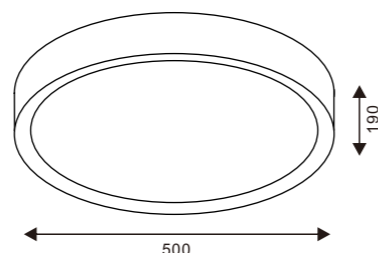

LÁMPARA DE TECHO CIRAN
120W/CCT

LM8140 ▶
500X500XH140 MM

LÁMPARA DE TECHO
CUCKS
60W/CCT

LM8141 NEGRO ▶
500XH90 MM

LÁMPARA DE TECHO PIKA

60W/CCT

◀ LM8142 BLANCO
500XH90 MM

LÁMPARA DE TECHO JOLINE